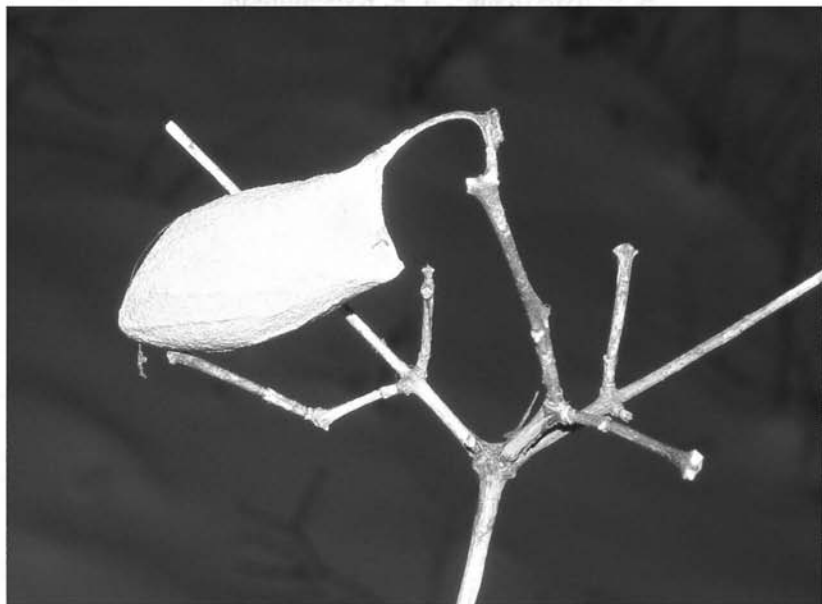

сопок, а также в пойменном широколиственном лесу. В настоящее время это самая северная находка сатурнии Дианы. Следует отметить, что в Бикинском районе известны и другие случаи обнаружения южноприморских видов, не проходящих в Хабаровском крае далее на север, например, людорфии, *Luehdorfia puziloi* Erschoff, 1872 [Коршунов, 1996].